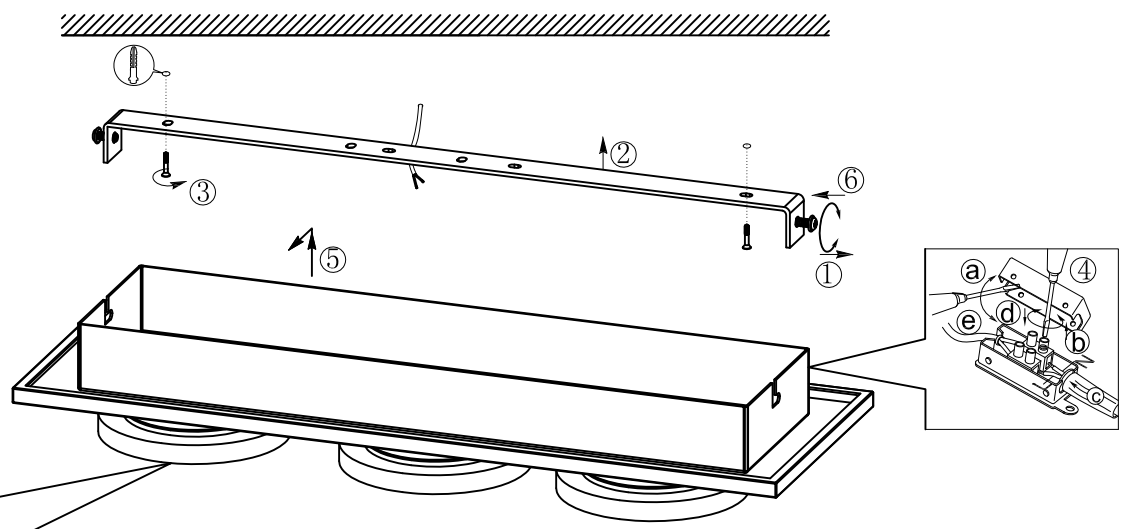

**B**

BLA94571

A5印刷

 <b>东莞东进照明有限公司</b>		名称	2015-151B LED 3头天花灯	
绘图	李平松		货号	94571
校对			通用	
检查		版次	V: 1.0	
审核		日期	20150415	