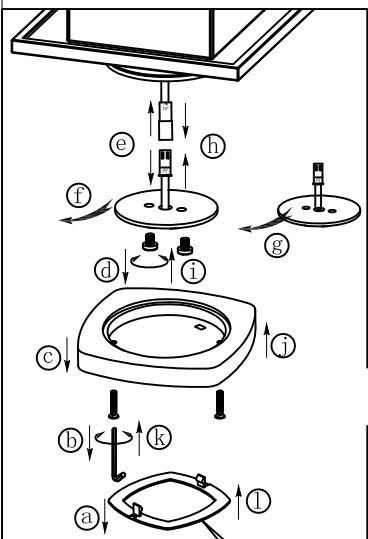

**B**

BLA94571

A5印刷

 <b>东莞东进照明有限公司</b>		名称	2015-151B LED 3头天花灯	
绘图	李平松		货号	94571
校对			通用	
检查		版次	V: 1.0	
审核		日期	20150415	